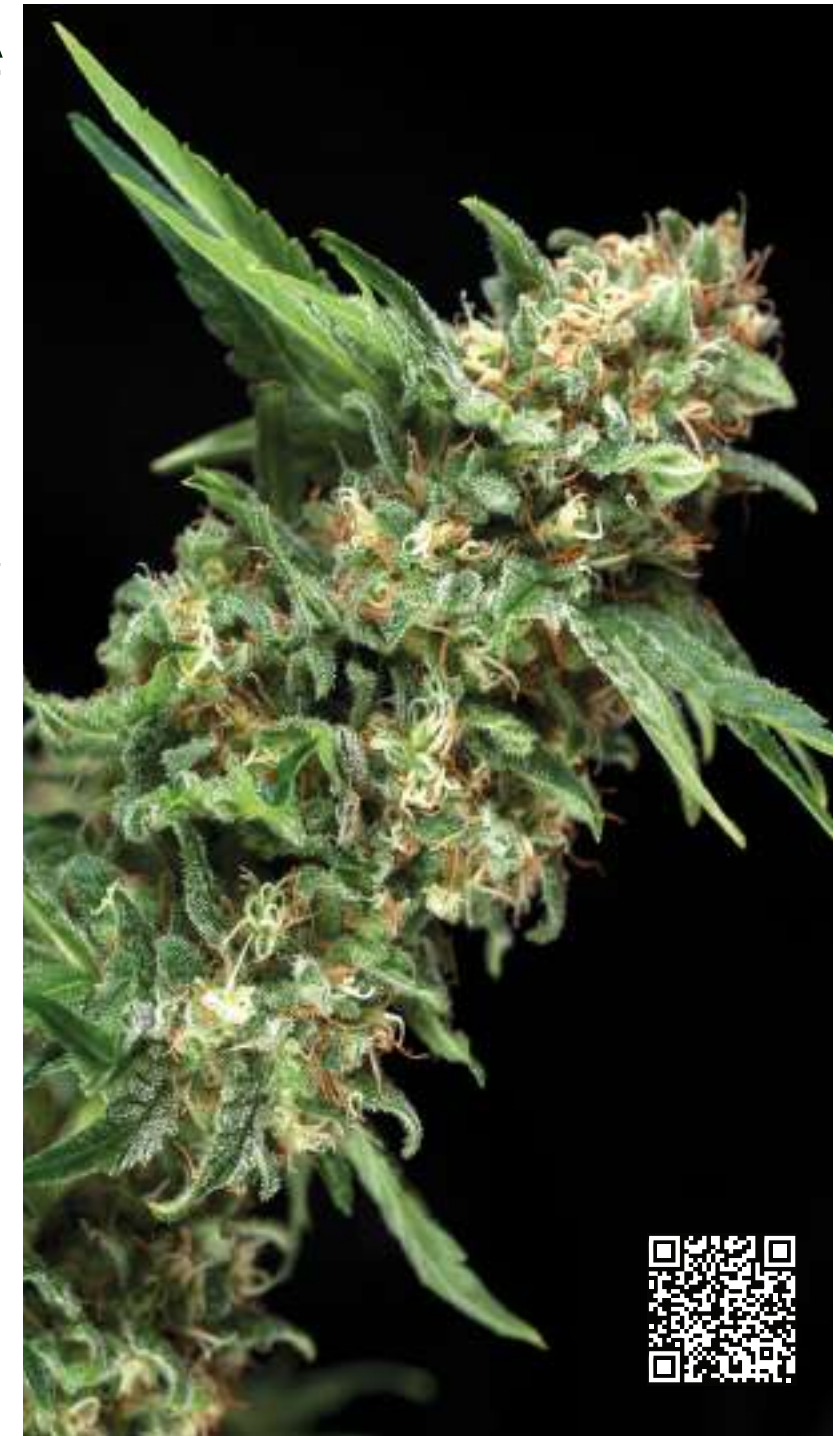

INDOOR: 50-55 dias +450g*
OUT: 50-70 dias 50-220 gr/p.

1u. 6€
3u. 15€
5u. 25€
50u. 200€
100u. 320€

THC: 14%
CBD: <1%

ANESTHESIA

FEMINIZED VERSION

INDICA 90%

Fenótipo feminizado dessa excepcional híbrido que nasce do cruzamento de Northern Lights e Black Domina, cuidadosamente selecionada para conseguir essa impressionante genética. Tem todas as características de uma grande indica, uma floração rápida e com uma grande produção. Bem indicada para ser como planta-mãe por suas características de crescimento. É uma planta bem compacta e robusta de brotos largos e grossos cheias de cristais, de cor verde escura. Tem um sabor doce com um toque ácido no final e um cheiro forte e intenso com um efeito é relaxante, prazeroso e bem físico.