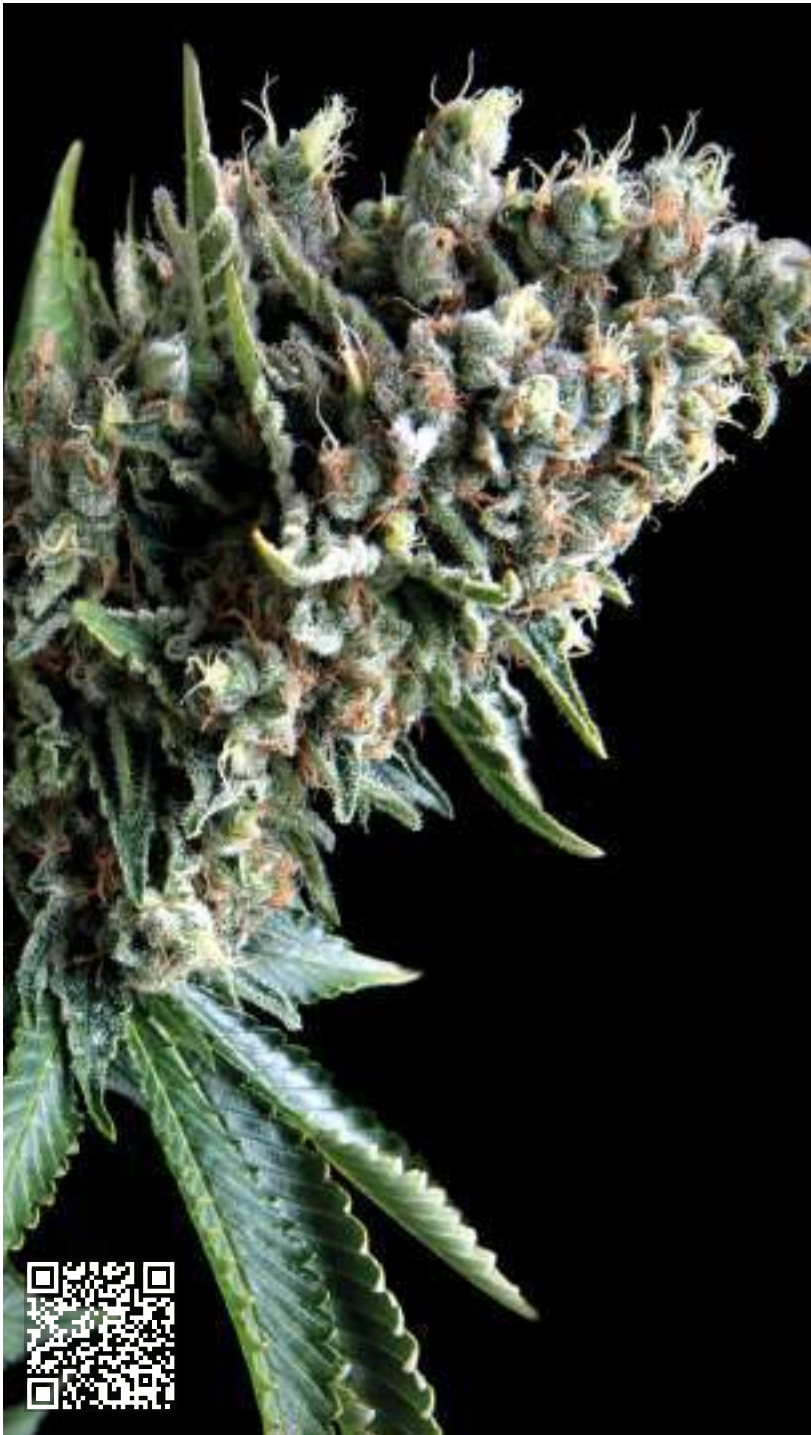

NEFERTITI

FEMINIZED VERSION

SATIVA 80%

Este fenótipo feminizado, cruze de Black Widow e White Widow é particular por seu potente crescimento, mas bem em altura, e pouco ramificada. É uma sativa com um período de floração razoável. Suas folhas são de aspecto totalmente índico em seu estado vegetativo, que ao florescer eles mudam a forma sativa, finas e alargadas. Tem um suave toque de sabor Haze que termina sendo doce. Ela obteve diversos prêmios, o primeiro prêmio em hidropônica 2007 baixo o nome de "Black Hemp", o segundo na copa de Catalunha de 2008 e o terceiro de haxixe na Copa de Catalunha 2010.

INDOOR: 80 dias +500g*	1u. 8€	THC: 19% CBD: <1%
OUT: 1/4 Nov. 0,5-1,5 kg/p.	3u. 21€	
	5u. 35€	
	50u. 300€	
	100u. 480€	

AUTO VERSION

Fenótipo auto florescente de Nefertiti de última geração. Planta de predominância sativa de tamanho médio com uma estrutura compacta e alargada, a diferença da sua versão feminizada. Seu sabor tem um fundo a Haze. De fácil cultivo em exterior, onde dá bons resultados e pode alcançar mais de 70 cm de altura. Em interior pode chegar a ser uma planta grande de mais de 1,60 m de altura, para um melhor rendimento recomendamos um mínimo de 15 plantas por metro quadrado.

INDOOR: 70 dias +400g*	1u. 7€	THC: 13% CBD: <1%
OUT: 50-70 dias 40-200 gr/p.	3u. 18€	
	5u. 30€	
	50u. 250€	
	100u. 400€	

LENNON

FEMINIZED VERSION

SATIVA 80%