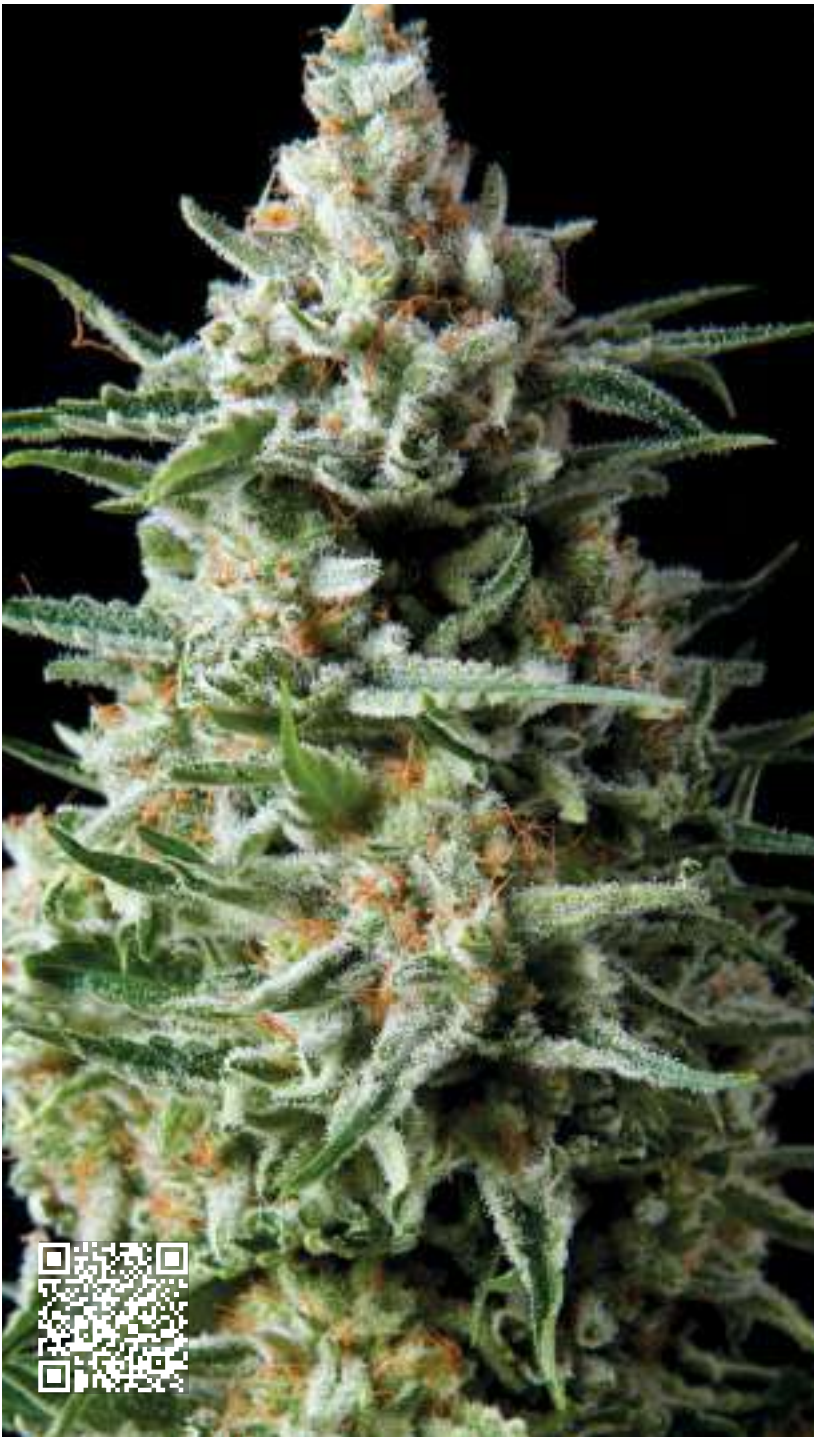

INDOOR: 50-55 dias +450g*
OUT: 50-70 dias 50-220 gr/p.

1u. 6€
3u. 15€
5u. 25€
50u. 200€
100u. 320€

THC: 14%
CBD: <1%

ANESTHESIA

FEMINIZED VERSION

INDICA 90%

Fenótipo feminizado dessa excepcional híbrido que nasce do cruzamento de Northern Lights e Black Domina, cuidadosamente selecionada para conseguir essa impressionante genética. Tem todas as características de uma grande indica, uma floração rápida e com uma grande produção. Bem indicada para ser como planta-mãe por suas características de crescimento. É uma planta bem compacta e robusta de brotos largos e grossos cheias de cristais, de cor verde escura. Tem um sabor doce com um toque ácido no final e um cheiro forte e intenso com um efeito é relaxante, prazeroso e bem físico.