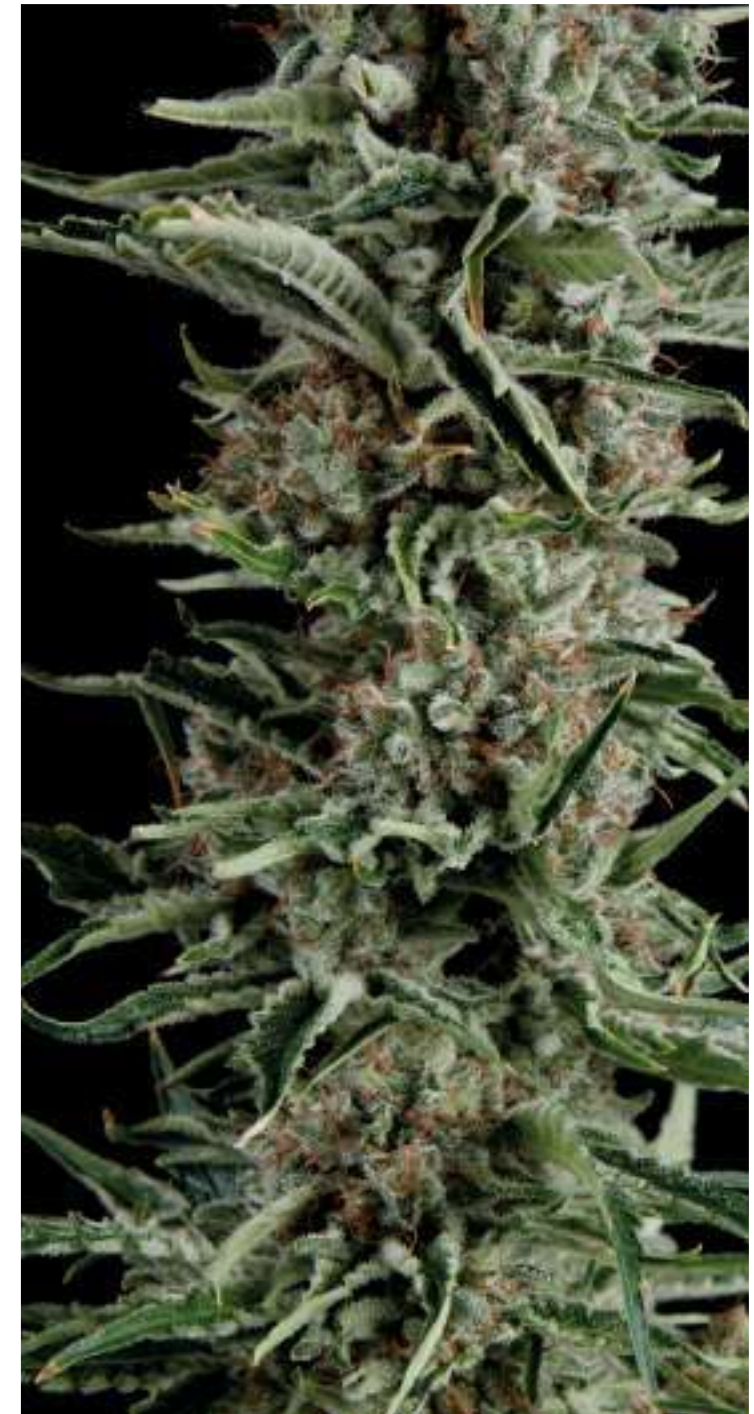

INDOOR: 55 dias+550gr*
OUT: 1/2 Set. 0,5-2 kg/p.

1u.	7€
3u.	18€
5u.	30€
50u.	250€
100u.	400€

THC: 20%
CBD: <1%