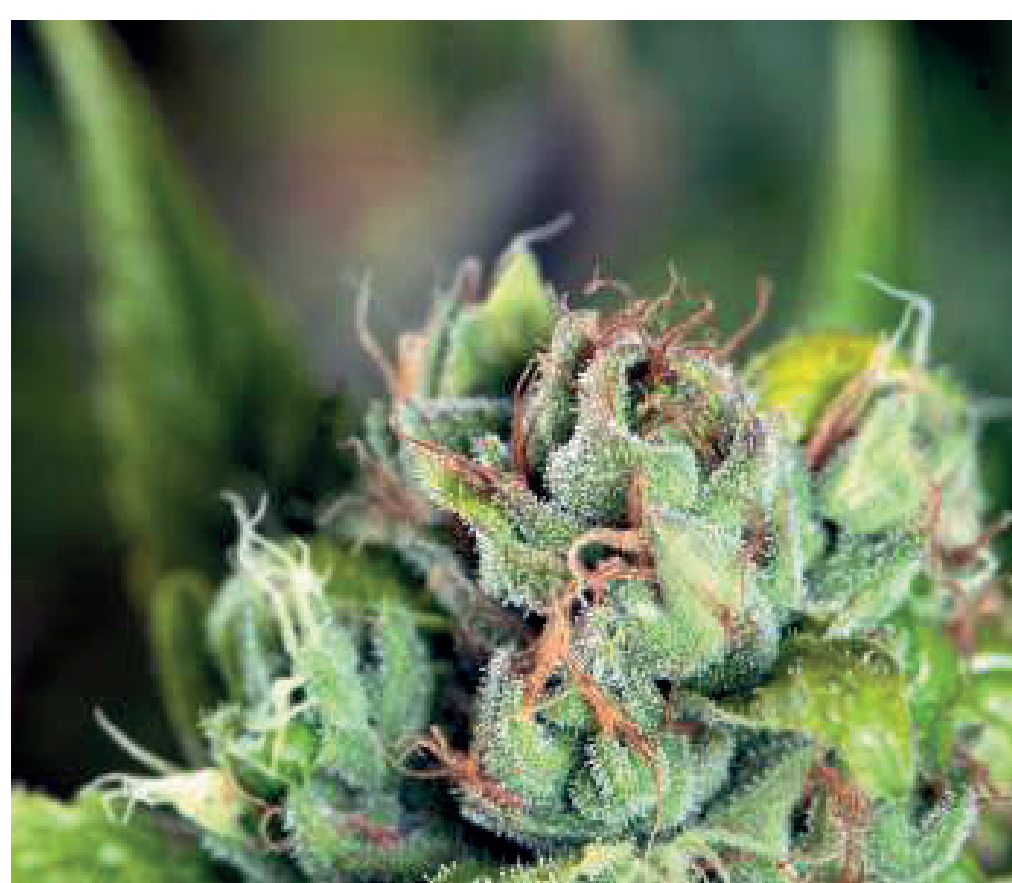

THC: 25%
IND: 90%

INDOOR
55 dias
+350 g

OUTDOOR
Setembro
750 g

1s	8€
3s	21€
5s	35€
50s	300€
100s	480€

SUNSET SHERBET

Girl Scout Cookies

O complexo perfil aromático desta cepa inclui frutas cítricas, frutas vermelhas e um aroma doce de caramelo herdado de sua mãe, a GSC. Seu efeito poderoso e bem durável sobe o humor, elimina as tensões e leva a um estado de total relaxamento mental e físico. Pode ser usado em doses baixas para atividades criativas, pois estimula a mente e melhora a concentração. Ideal para desestressar após um dia de trabalho ou desfrutar de uma experiência artística ou interpessoal. Não é muito difícil o cultivo, fora você tem que ter cuidado com os fungos e mudanças de temperatura.