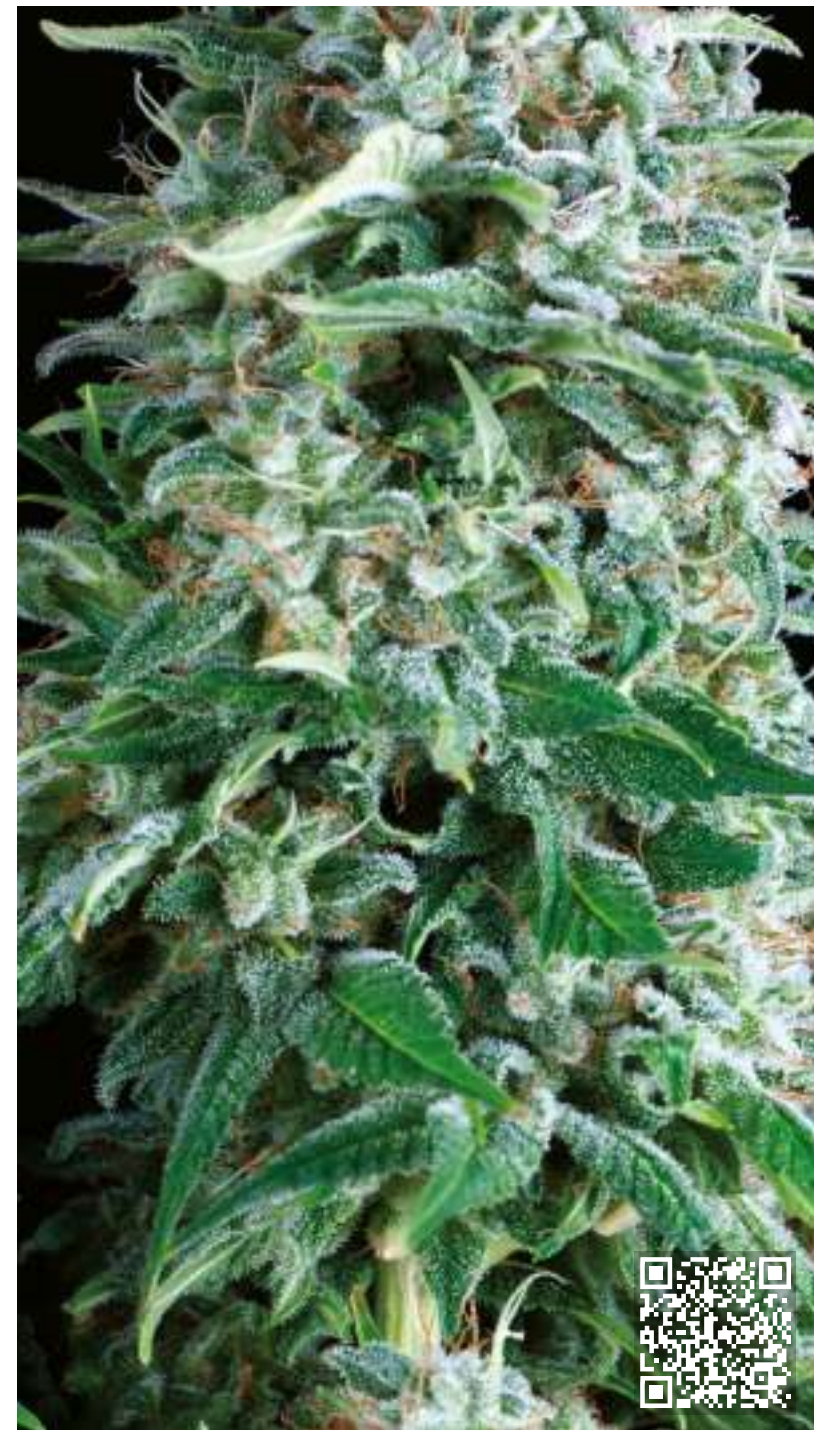

AUTO VERSION

Fenótipo auto florescente Anubis de última geração. Planta de tamanho médio, ao igual que sua versão feminizada tem uma cor verde claro e um tamanho médio, pode chegar a alcançar mais de 70 cm no caso de que se planta em época de máximas horas de sol. Aroma doce e sabor frutado de flores duras e compactas. Em interior recomendamos mais de 15 plantas por metro quadrado para ter o máximo rendimento com um ciclo de horário de 18 horas.

INDOOR: 65 dias +400g*
OUT: 50-70 dias 50-220 gr/p.

1u.	6€
3u.	15€
5u.	25€
50u.	200€
100u.	320€

THC: 13%
CBD: <1%